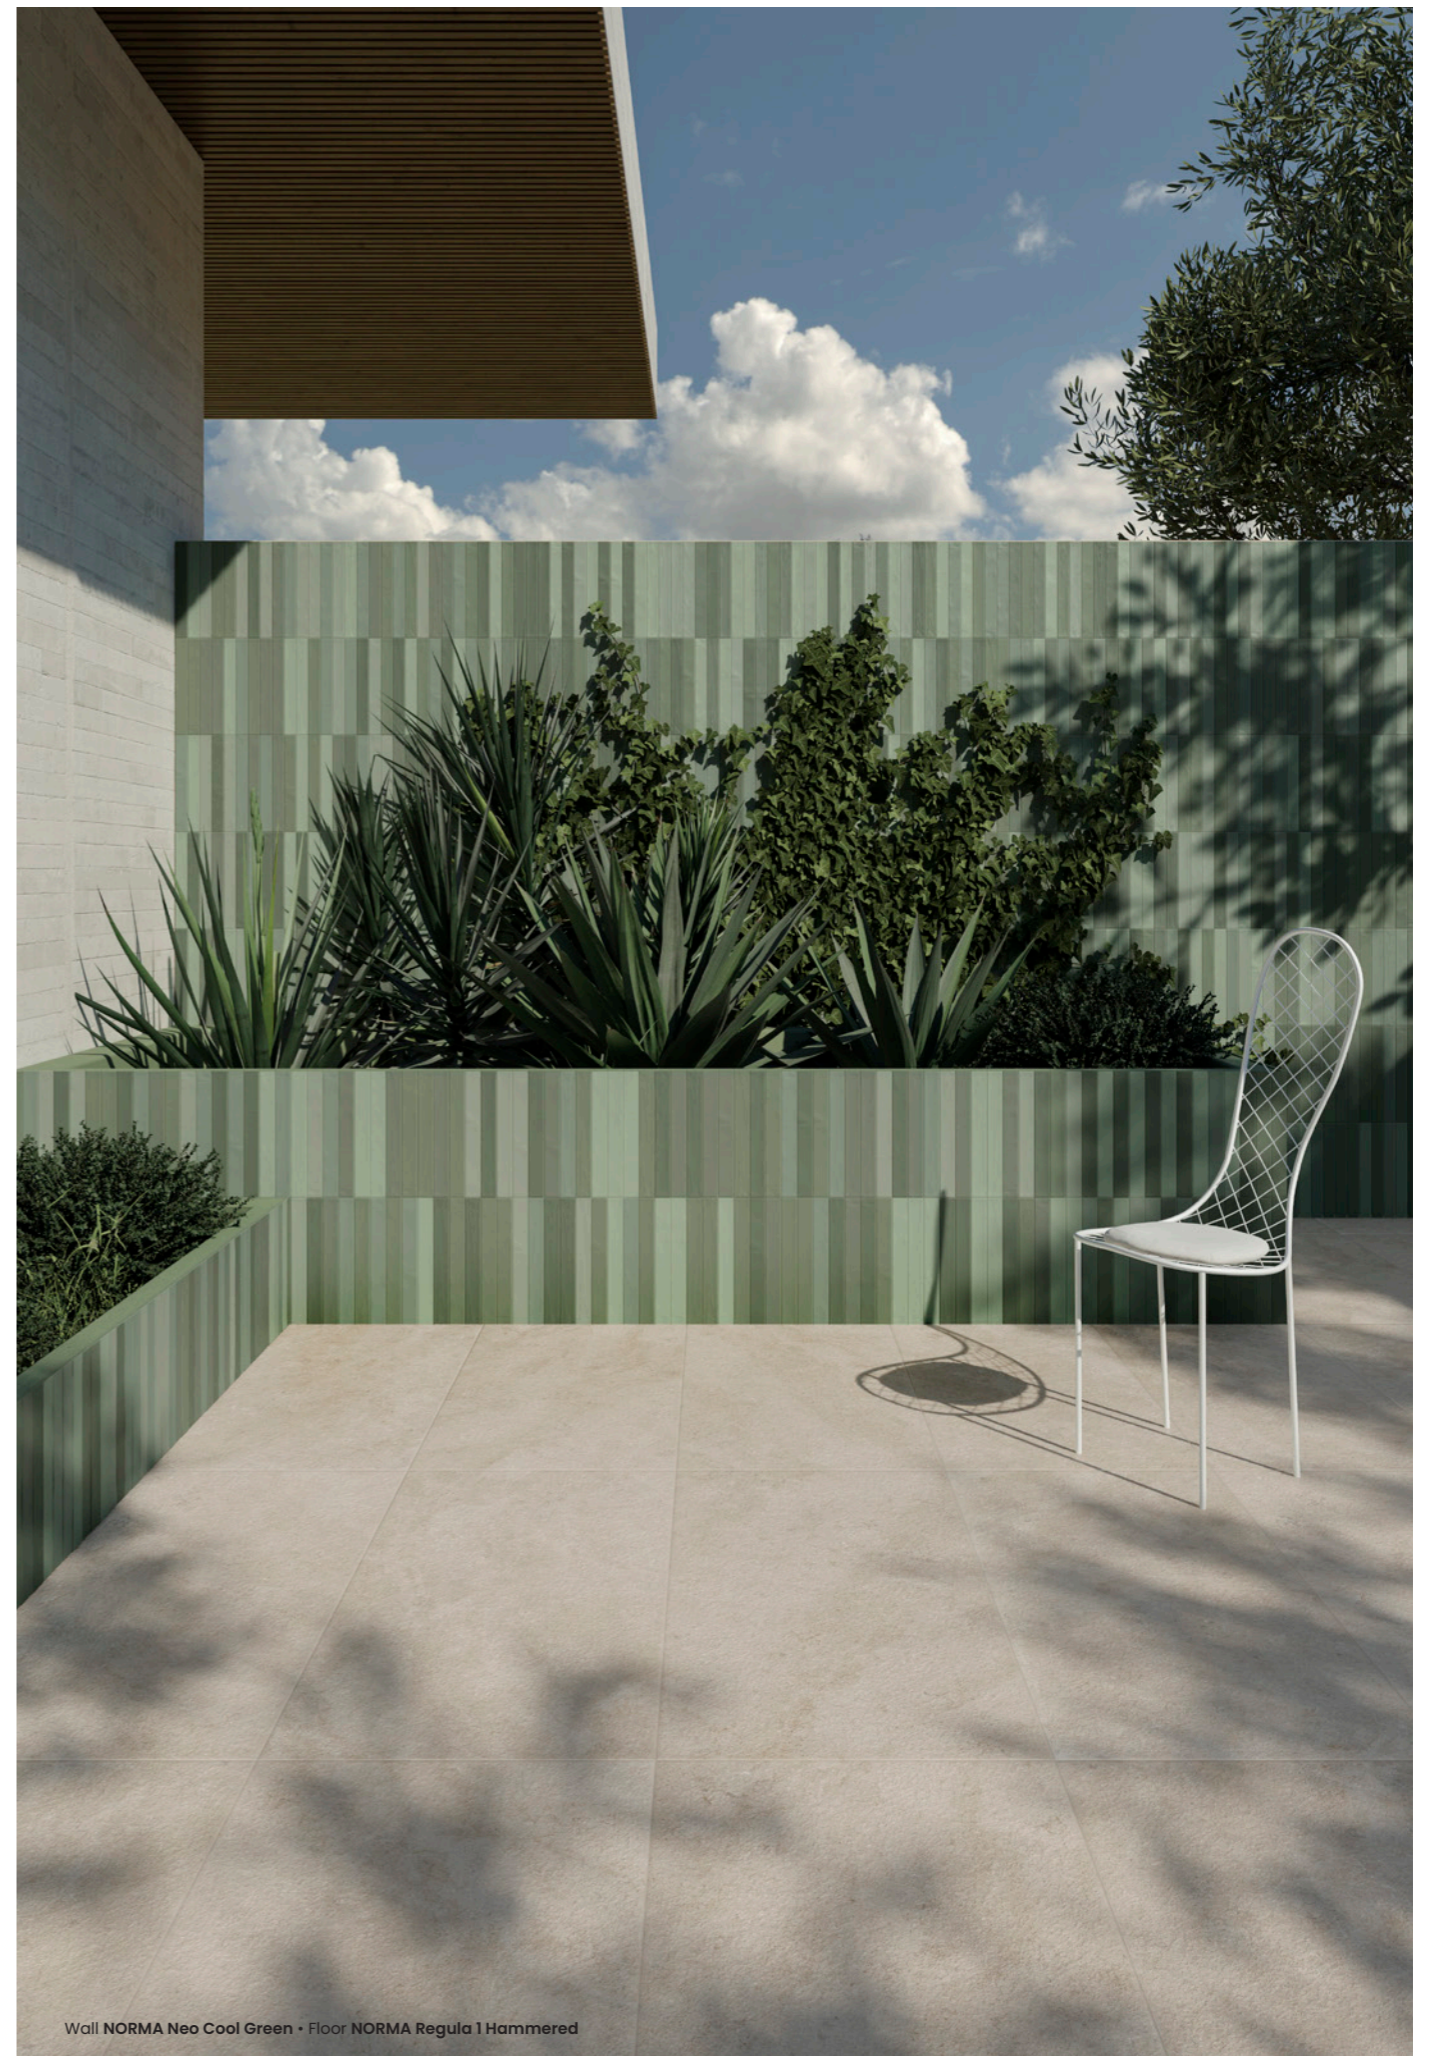

Wall NORMA Neo Cool Green • Floor NORMA Regula 1 Hammered