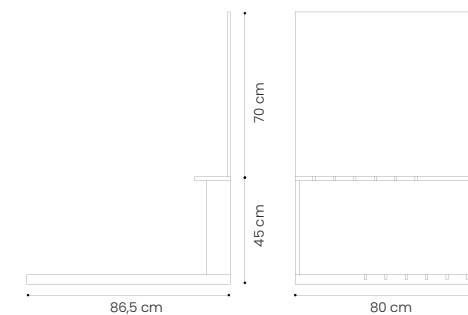

INDUSTRIAL

ESPOSITORE PER PEZZI SFUSI 90x90 E 45x90
CON BASE A COMPLETAMENTO DELLA SERIE

	DESCRIZIONE	DIMENSIONE	CODICE
BASE ESPOSITORE	BASE ESPOSITORE IN MDF VERNICIATO BIANCO CON 6 SCASSI	800x865x450 mm	CEESP000006
PARETE	SINOTTICO INDUSTRIAL PER ESPOSITORE	700X10X80 mm	CEPAR000002
PRODOTTO	INDUSTRIAL CENERE	90x90 CM	CEINU090002
PRODOTTO	INDUSTRIAL CENERE	45x90 CM	CEINU045002
PRODOTTO	INDUSTRIAL CALCE	90x90 CM	CEINU090001
PRODOTTO	INDUSTRIAL CALCE	45x90 CM	CEINU045001
PRODOTTO	INDUSTRIAL GRAFITE	90x90 CM	CEINU090003
PRODOTTO	INDUSTRIAL GRAFITE	45x90 CM	CEINU045003