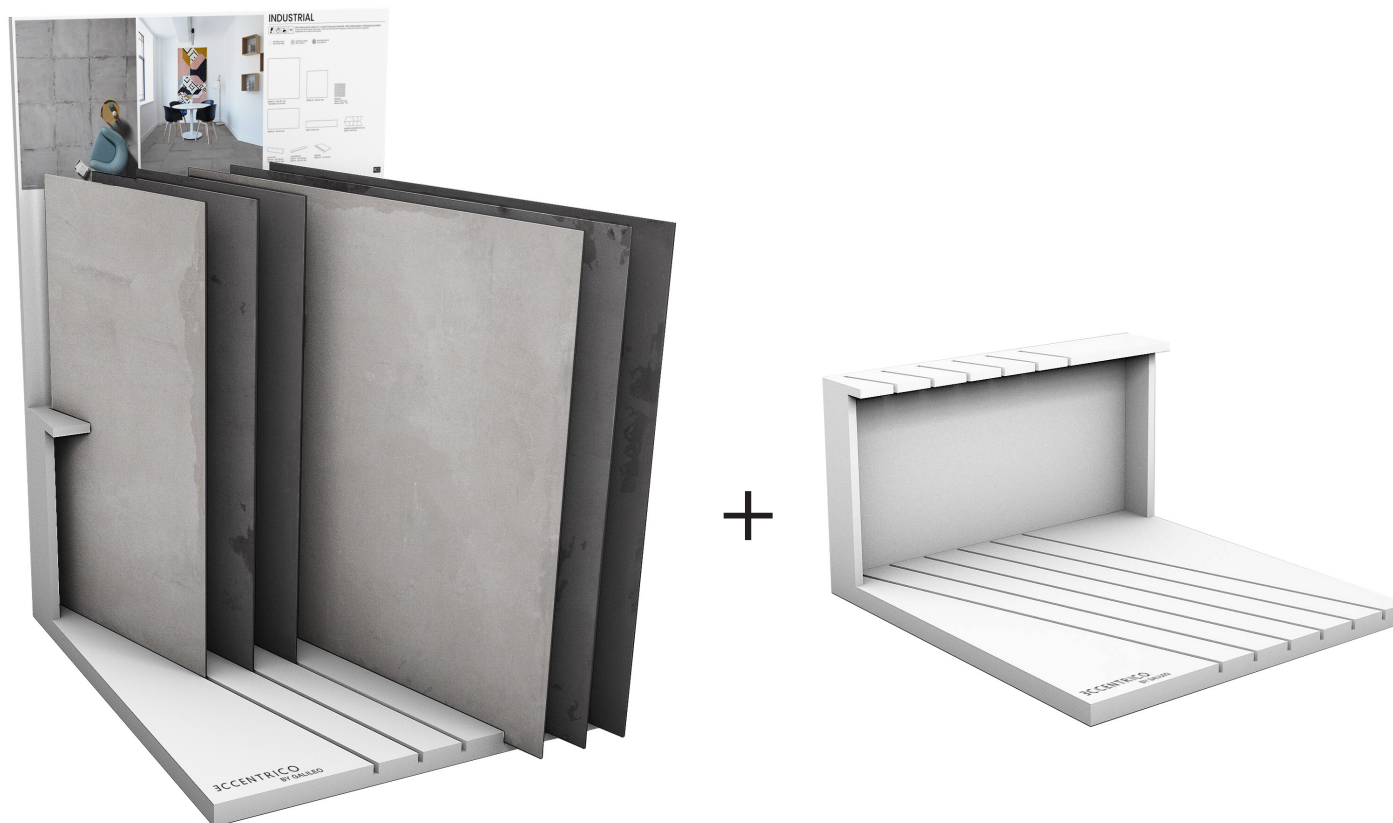

04

05

	DESCRIZIONE	DIMENSIONE	CODICE
BASE CULLA	CULLA A SCALARE IN MDF A 5 INCASSI	600x650x210 mm	CEBAS000021
PANNELLO 01	INDUSTRIAL CENERE 15x90	1130x600 mm	CEINUP00001
PANNELLO 02	INDUSTRIAL CENERE 60x60+30x60	1130x600 mm	CEINUP00001
PANNELLO 03	INDUSTRIAL CALCE 60x60+ESAGONO SCOM.	1130x600 mm	CEINUP00001
PANNELLO 04	INDUSTRIAL CALCE 30x60	1130x600 mm	CEINUP00001
PANNELLO 05	INDUSTRIAL GRAFITE 60x60+MOSAICO 2.5x2.5	1130x600 mm	CEINUP00001

INDUSTRIAL

ESPOSITORE PER PEZZI SFUSI 90x90 E 45x90
CON BASE A COMPLETAMENTO DELLA SERIE

	DESCRIZIONE	DIMENSIONE	CODICE
BASE ESPOSITORE	BASE ESPOSITORE IN MDF VERNICIATO BIANCO CON 6 SCASSI	800x865x450 mm	CEESP000006
PARETE	SINOTTICO INDUSTRIAL PER ESPOSITORE	700X10X80 mm	CEPAR000002
PRODOTTO	INDUSTRIAL CENERE	90x90 CM	CEINU090002
PRODOTTO	INDUSTRIAL CENERE	45x90 CM	CEINU045002
PRODOTTO	INDUSTRIAL CALCE	90x90 CM	CEINU090001
PRODOTTO	INDUSTRIAL CALCE	45x90 CM	CEINU045001
PRODOTTO	INDUSTRIAL GRAFITE	90x90 CM	CEINU090003
PRODOTTO	INDUSTRIAL GRAFITE	45x90 CM	CEINU045003

INDUSTRIAL

CORNICE IN METALLO PER 90X90 E 60X60

	DESCRIZIONE	DIMENSIONE	CODICE
CORNICE 90X90	CORNICE IN METALLO PER 90X90 + FOAM	188x188 cm	CECOR000002
CORNICE 60X60	CORNICE IN METALLO PER 60X60 + FOAM	128x128 cm	CECOR000001