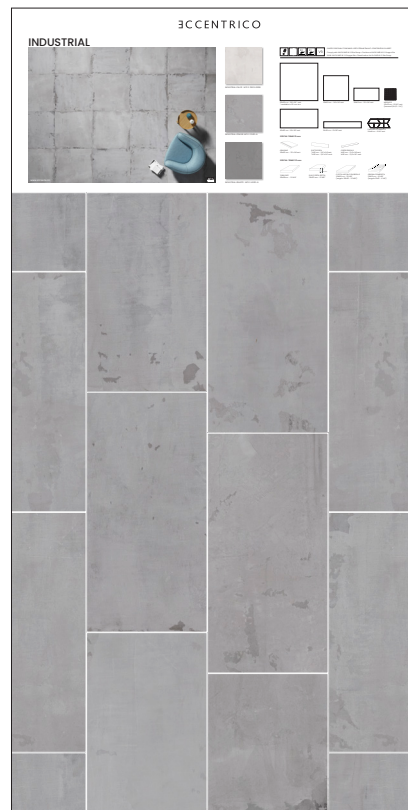

ES. INDUSTRIAL CENERE
30x60 cm

COD. CEINUPI0009