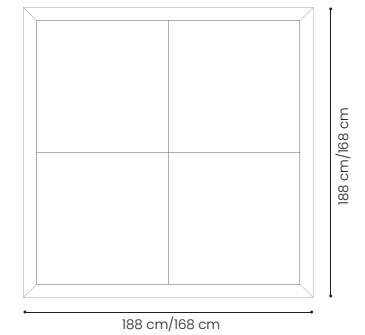

04

05

	DESCRIZIONE	DIMENSIONE	CODICE
BASE CULLA	CULLA A SCALARE IN MDF A 5 INCASSI	600x650x210 mm	CEBAS000021
PANNELLO 01	INDUSTRIAL CENERE 15x90	1130x600 mm	CEINUP00001
PANNELLO 02	INDUSTRIAL CENERE 60x60+30x60	1130x600 mm	CEINUP00001
PANNELLO 03	INDUSTRIAL CALCE 60x60+ESAGONO SCOM.	1130x600 mm	CEINUP00001
PANNELLO 04	INDUSTRIAL CALCE 30x60	1130x600 mm	CEINUP00001
PANNELLO 05	INDUSTRIAL GRAFITE 60x60+MOSAICO 2.5x2.5	1130x600 mm	CEINUP00001

INDUSTRIAL

ESPOSITORE PER PEZZI SFUSI 90x90 E 45x90
CON BASE A COMPLETAMENTO DELLA SERIE

	DESCRIZIONE	DIMENSIONE	CODICE
BASE ESPOSITORE	BASE ESPOSITORE IN MDF VERNICIATO BIANCO CON 6 SCASSI	800x865x450 mm	CEESP000006
PARETE	SINOTTICO INDUSTRIAL PER ESPOSITORE	700X10X80 mm	CEPAR000002
PRODOTTO	INDUSTRIAL CENERE	90x90 CM	CEINU090002
PRODOTTO	INDUSTRIAL CENERE	45x90 CM	CEINU045002
PRODOTTO	INDUSTRIAL CALCE	90x90 CM	CEINU090001
PRODOTTO	INDUSTRIAL CALCE	45x90 CM	CEINU045001
PRODOTTO	INDUSTRIAL GRAFITE	90x90 CM	CEINU090003
PRODOTTO	INDUSTRIAL GRAFITE	45x90 CM	CEINU045003

INDUSTRIAL

CORNICE IN METALLO PER 90X90 E 60X60

	DESCRIZIONE	DIMENSIONE	CODICE
CORNICE 90X90	CORNICE IN METALLO PER 90X90 + FOAM	188x188 cm	CECOR000002
CORNICE 60X60	CORNICE IN METALLO PER 60X60 + FOAM	128x128 cm	CECOR000001

INDUSTRIAL

ESPOSITORE 20 mm ESTERNO

	DESCRIZIONE	DIMENSIONE	CODICE
ESPOSITORE 20 MM	CULLA IN LAMIERA VERNICIATA BIANCO RAL9016	400x590x210 MM	CEBAS000022
PRODOTTO	INDUSTRIAL CENERE 20 MM	90x90 CM	CEINU090005
PRODOTTO	INDUSTRIAL GRAFITE 20 MM	90x90 CM	CEINU090006
PRODOTTO	INDUSTRIAL CALCE 20 MM	90x90 CM	CEINU090004