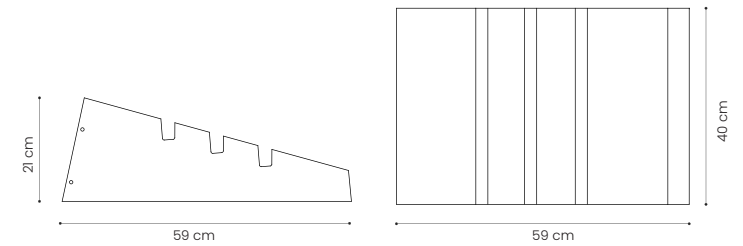

04

05

	DESCRIZIONE	DIMENSIONE	CODICE
BASE CULLA	CULLA A SCALARE IN MDF A 5 INCASSI	600x650x210 mm	CEBAS000021
PANNELLO 01	INDUSTRIAL CENERE 15x90	1130x600 mm	CEINUP00001
PANNELLO 02	INDUSTRIAL CENERE 60x60+30x60	1130x600 mm	CEINUP00001
PANNELLO 03	INDUSTRIAL CALCE 60x60+ESAGONO SCOM.	1130x600 mm	CEINUP00001
PANNELLO 04	INDUSTRIAL CALCE 30x60	1130x600 mm	CEINUP00001
PANNELLO 05	INDUSTRIAL GRAFITE 60x60+MOSAICO 2.5x2.5	1130x600 mm	CEINUP00001

INDUSTRIAL

CORNICE IN METALLO PER 90X90 E 60X60

	DESCRIZIONE	DIMENSIONE	CODICE
CORNICE 90X90	CORNICE IN METALLO PER 90X90 + FOAM	188x188 cm	CECOR000002
CORNICE 60X60	CORNICE IN METALLO PER 60X60 + FOAM	128x128 cm	CECOR000001

INDUSTRIAL

ESPOSITORE 20 mm ESTERNO

	DESCRIZIONE	DIMENSIONE	CODICE
ESPOSITORE 20 MM	CULLA IN LAMIERA VERNICIATA BIANCO RAL9016	400x590x210 MM	CEBAS000022
PRODOTTO	INDUSTRIAL CENERE 20 MM	90x90 CM	CEINU090005
PRODOTTO	INDUSTRIAL GRAFITE 20 MM	90x90 CM	CEINU090006
PRODOTTO	INDUSTRIAL CALCE 20 MM	90x90 CM	CEINU090004

	DESCRIZIONE	DIMENSIONE	CODICE
CENERE	POSA 60X60	100x200 cm	CEINUPI0008
CENERE	POSA 30X60	100x200 cm	CEINUPI0009
CENERE	POSA 45X90	100x200 cm	CEINUPI0010

	DESCRIZIONE	DIMENSIONE	CODICE
GRAFITE	POSA 60X60	100x200 cm	CEINUPI0011
CENERE	POSA 30X60	100x200 cm	CEINUPI0012
CENERE	POSA 45X90	100x200 cm	CEINUPI0013