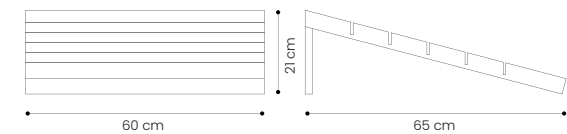

04

05

	DESCRIZIONE	DIMENSIONE	CODICE
BASE CULLA	CULLA A SCALARE IN MDF A 5 INCASSI	600x650x210 mm	CEBAS000021
PANNELLO 01	INDUSTRIAL CENERE 15x90	1130x600 mm	CEINUP00001
PANNELLO 02	INDUSTRIAL CENERE 60x60+30x60	1130x600 mm	CEINUP00001
PANNELLO 03	INDUSTRIAL CALCE 60x60+ESAGONO SCOM.	1130x600 mm	CEINUP00001
PANNELLO 04	INDUSTRIAL CALCE 30x60	1130x600 mm	CEINUP00001
PANNELLO 05	INDUSTRIAL GRAFITE 60x60+MOSAICO 2.5x2.5	1130x600 mm	CEINUP00001

	DESCRIZIONE	DIMENSIONE	CODICE
CENERE	POSA 60X60	100x200 cm	CEINUPI0008
CENERE	POSA 30X60	100x200 cm	CEINUPI0009
CENERE	POSA 45X90	100x200 cm	CEINUPI0010

	DESCRIZIONE	DIMENSIONE	CODICE
GRAFITE	POSA 60X60	100x200 cm	CEINUPI0011
CENERE	POSA 30X60	100x200 cm	CEINUPI0012
CENERE	POSA 45X90	100x200 cm	CEINUPI0013