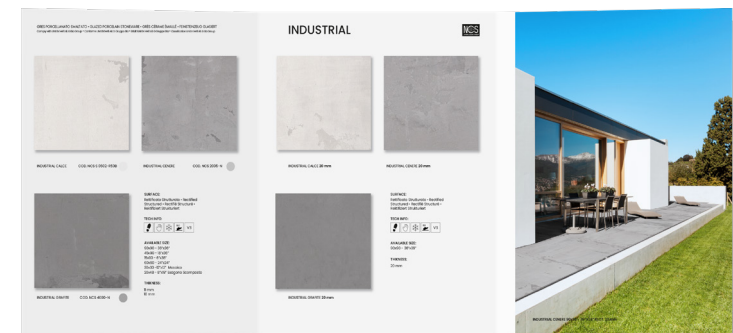

INDUSTRIAL

CATALOGO DI LINEA
ARCHITECTURAL FOLDER

CATALOGO DI LINEA
INDUSTRIAL

ARCHITECTURAL FOLDER
INDUSTRIAL

	DESCRIZIONE	DIMENSIONE	CODICE
CATALOGO	CATALOGO DI LINEA SERIE INDUSTRIAL	-	CEINUC00001
FOLDER	ARCHITECTURAL FOLDER COMPENSIVO DI TOZZETTI COLORE DEL PRODOTTO	-	CEINUF00001