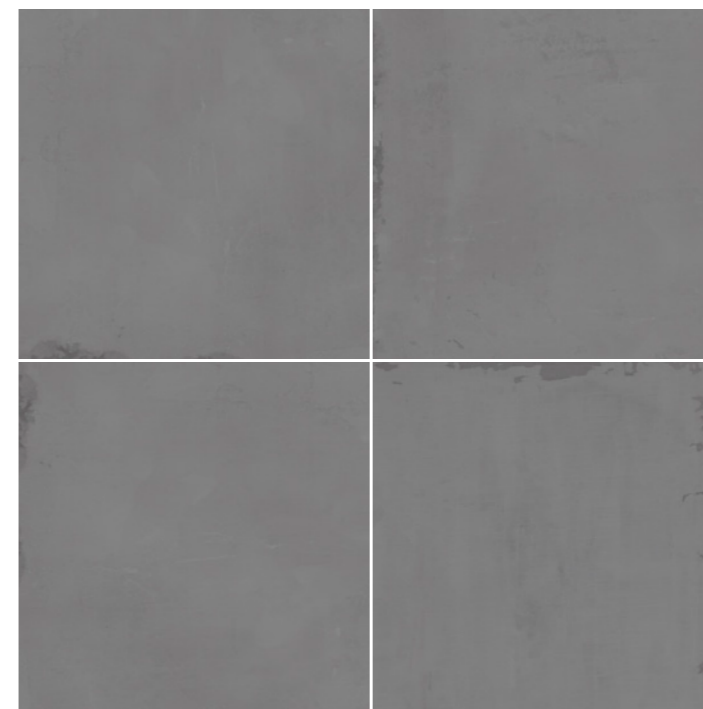

GRAFITE

Formato Size	Codice Code	Cod. prezzo Price code
90x90 36"x36"	CEINU090003	17
90x90 20 mm 36"x36"	CEINU090006	8
45x90 18"x36"	CEINU045003	131
15x90 6"x36"	CEINU015003	3
60x60 24"x24"	CEINU060003	102
30x60 12"x24"	CEINU030003	130
Mosaico 2.5x2.5 • 1"x1"	CEINU002003	4